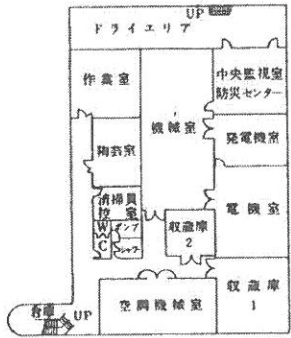

広島市こども文化科学館・広島市こども図書館
〒730 広島市中区基町5番83号(中央公園内)

平面図

3階

4階

屋上