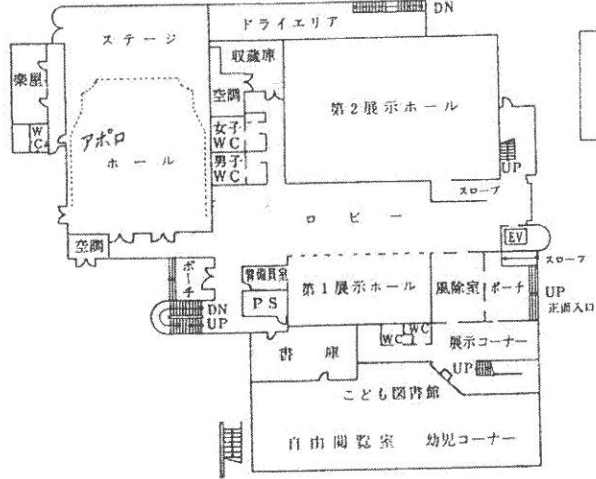

広島市こども文化科学館・広島市こども図書館
〒730 広島市中区基町5番83号(中央公園内)

平面図

3階

4階

屋上