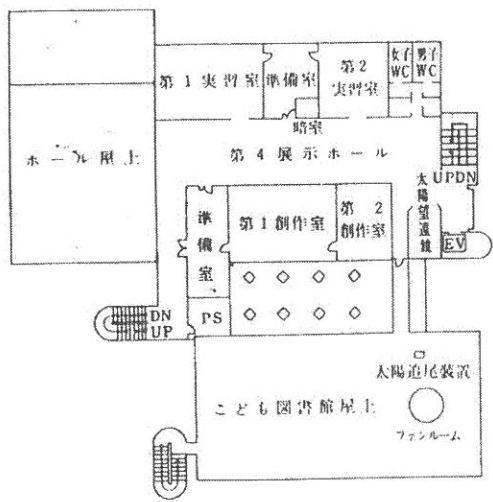

広島市こども文化科学館・広島市こども図書館
〒730 広島市中区基町5番83号(中央公園内)

平面図

3階

4階

屋上