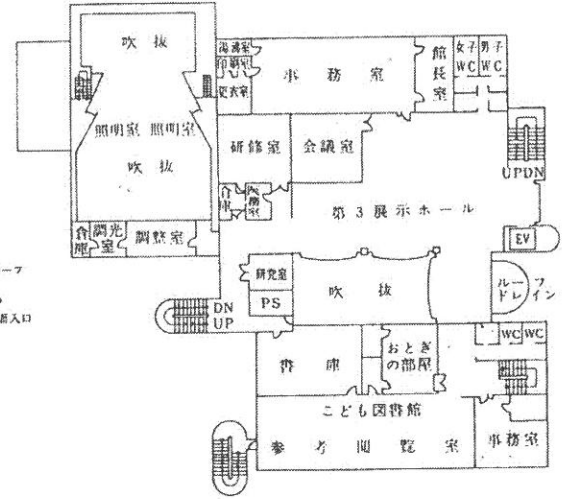

広島市こども文化科学館・広島市こども図書館
〒730 広島市中区基町5番83号(中央公園内)

平面図

3階

4階

屋上